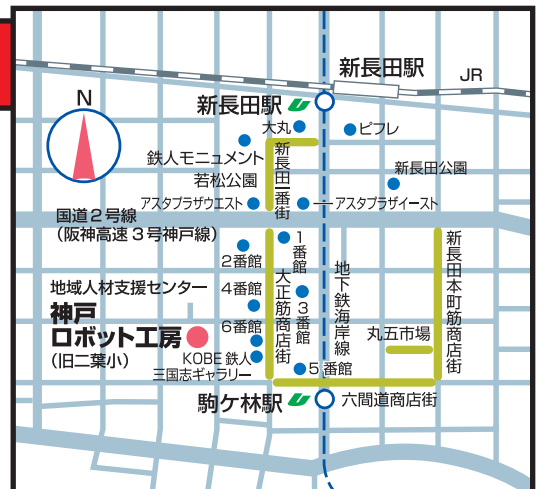

〒653-0042 神戸市長田区二葉町7丁目1番18号
「地域人材支援センター」1階
交通機関：JR/地下鉄・新長田駅から徒歩10分、
地下鉄・駒ヶ林駅から徒歩5分
※駐車場が少ないため、公共交通機関でお越しください。

お問い合わせ：
神戸市産業振興局工業課
〒650-8570 神戸市中央区加納町6-5-1
TEL.078-322-5333(直通) FAX.078-322-6074
メールアドレス：kogyoka@office.city.kobe.lg.jp
URL：http://www.kobe-rt.jp/