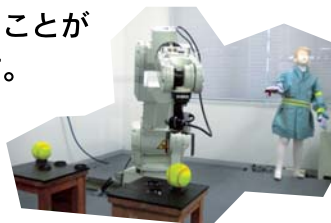

産業用ロボット操作体験

クレーンゲームの感覚で、実際に工場で動いているロボットを操作することができます。