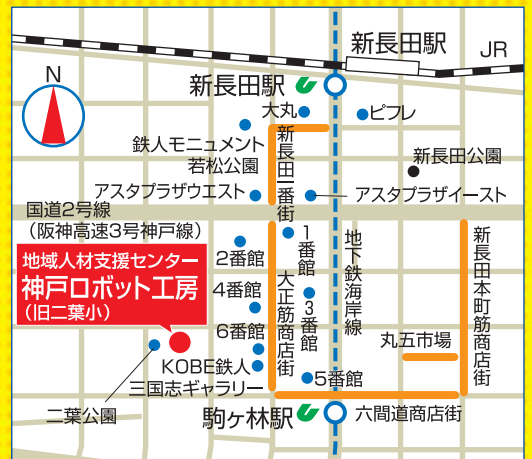

お問い合わせ

神戸市産業振興局工業課

TEL.078-322-5333 FAX.078-322-6074

Eメール.kogyoka@office.city.kobe.lg.jp URL.<http://www.kobe-rt.jp/>